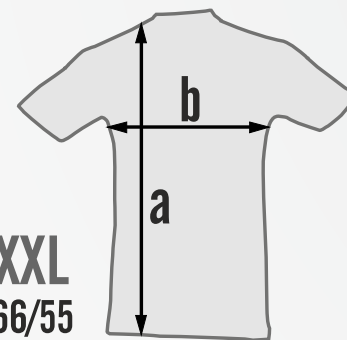

Fruit of the Loom 180g (white 170g) 20db-tól a FÓLIAKÉSZÍTÉS, SZITAKÉSZÍTÉS és SZÁLLÍTÁS INGYENES!

100% pamut Ladies Premium Pique
XS S M L XL XXL

* 99% pamut 1% polyester
** 97% pamut 3% polyester

WHITE	HEATHER GREY **	ORANGE
BLACK	KELLY GREEN	PURPLE
AZURE BLUE	KHAKI	RED
BURGUNDY	LIGHT GRAPHITE	ROYAL BLUE
DEEP NAVY	LIGHT PINK	SKY BLUE
FOREST GREEN	LIME	SUNFLOWER
FUCHSIA	NAVY	

A raktárkészlet folyamatosan változik,
rendelés előtt érdeklődjön az aktuális raktárkészletről!

	XS	S	M	L	XL	XXL
a/b (cm)	61/42	62/45	63/47	64/50	65/52	66/55

articon.hu

ART ICON BT.

H-8000 SZÉKESFEHÉRVÁR KÖFÉM LTP. 2. 4/14.