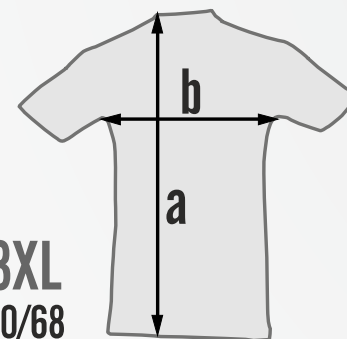

Fruit of the Loom 180g (white 170g) 20db-tól a FÓLIAKÉSZÍTÉS, SZITAKÉSZÍTÉS és SZÁLLÍTÁS **INGYENES!**

100% pamut **Tipped Pique**

S M L XL XXL 3XL

BLACK	RED
WHITE	WHITE
SKY BLUE	ROYAL BLUE
WHITE	WHITE
DEEP NAVY	WHITE
WHITE	DEEP NAVY
	WHITE
	KELLY GREEN

articon.hu

	S	M	L	XL	XXL	3XL
a/b (cm)	70/48	72/52	74/56	76/60	78/64	80/68

ART ICON BT.
articon.hu

H-8000 SZÉKESFEHÉRVÁR KÖFÉM LTP. 2. 4/14.
tenispolo.hu

06-20/9833-082
polohimzes.hu

golyapolo.hu

poloakcio.hu