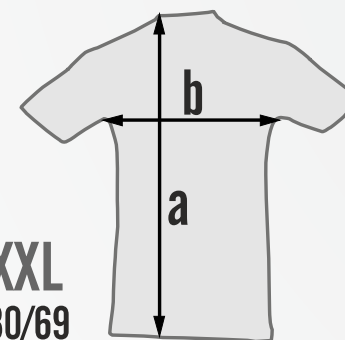

Fruit of The Loom 280g

Hooded Sweat

80% pamut 20% PE

S M L XL XXL

20db-tól a FÓLIAKÉSZÍTÉS, SZITAKÉSZÍTÉS és SZÁLLÍTÁS **INGYENES!**

WHITE	CLASSIC OLIVE	HEATHER ROYAL
BLACK	DEEP NAVY	LIGHT GRAPHITE
AZURE BLUE	HEATHER GREY	LIGHT PINK
BOTTLE GREEN	HEATHER GREEN	NAVY
BURGUNDY	HEATHER NAVY	ORANGE
CHOCOLATE	KELLY GREEN	PURPLE
DARK HEATHER GREY	HEATHER RED	RED
	ROYAL BLUE	SUNFLOWER

A raktárkészlet folyamatosan változik,  
rendelés előtt érdeklődjön az aktuális raktárkészletről!

articon.hu

S M L XL XXL  
a/b 67/51 70/56 74/61 77/64 80/69  
(cm)

ART ICON BT.

H-8000 SZÉKESFEHÉRVÁR KÖFÉM LTP. 2. 4/14.