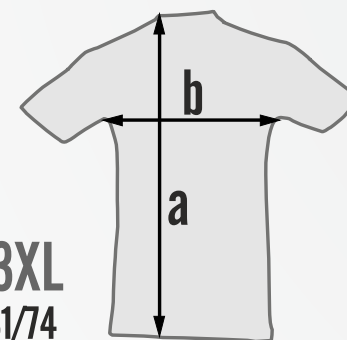

## Set-In Sweat

80% pamut 20% PE

S M L XL XXL (3XL)

### 3XL

WHITE	HEATHER GREY
BLACK	NAVY

A raktárkészlet folyamatosan változik,  
rendelés előtt érdeklődjön az aktuális raktárkészletről!

	S	M	L	XL	XXL	3XL
a/b (cm)	66/51	69/56	72/61	76/64	79/69	81/74

ART ICON BT.