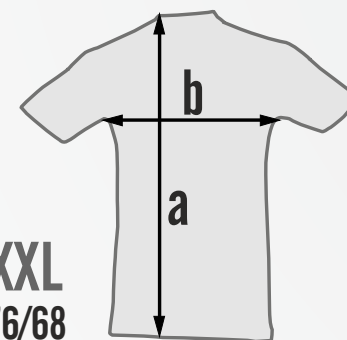

# Fruit of The Loom 280g Sweat Jacket

20db-tól a FÓLIAKÉSZÍTÉS, SZITAKÉSZÍTÉS és SZÁLLÍTÁS **INGYENES!**  
80% pamut 20% PE  
S M L XL XXL

A raktárkészlet folyamatosan változik,  
rendelés előtt érdeklődjön az aktuális raktárkészletről!

**articon.hu**

**16**

|             | S     | M     | L     | XL    | XXL   |
|-------------|-------|-------|-------|-------|-------|
| a/b<br>(cm) | 66/52 | 69/56 | 71/60 | 74/64 | 76/68 |

ART ICON BT.  
articon.hu