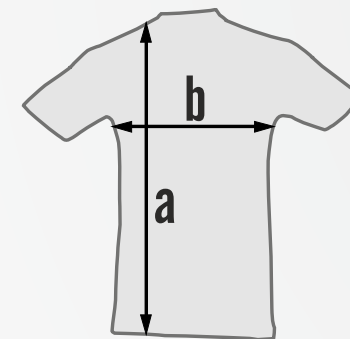

Fruit of the Loom 165g

100% pamut **valuweight**

S M L XL XXL 3XL

(4XL 5XL)

20db-tól a FÓLIAKÉSZÍTÉS, SZITAKÉSZÍTÉS és SZÁLLÍTÁS **INGYENES!**

* 99% pamut 1% polyester

** 97% pamut 3% polyester

BLACK	DEEP NAVY	HEATHER PURPLE **	NATURAL
ASH *	DARK HEATHER **	KHAKI	ORANGE
AZURE BLUE	FUCHSIA	HEATHER RED **	PURPLE
BOTTLE GREEN	HEATHER BURGUNDY	HEATHER ROYAL **	RED
BRICK RED	HEATHER GREEN **	LIGHT GRAPHITE	ROYAL BLUE
BURGUNDY	HEATHER GREY **	LIGHT PINK	SKY BLUE
CHOCOLATE	HEATHER NAVY **	LIME	SUNFLOWER
CLASSIC OLIVE	KELLY GREEN	NAVY	YELLOW

A raktárkészlet folyamatosan változik,
rendelés előtt érdeklődjön az aktuális raktárkészletről!

4XL 5XL

NAVY
HEATHER GREY **
BLACK

	S	M	L	XL	XXL	3XL	4XL	5XL
a/b (cm)	69/48	72/53	74/56	77/61	78/66	80/71	82/73	85/76