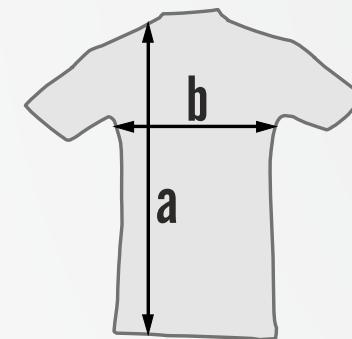

Fruit of the Loom 205g

100% pamut Super Premium

S M L XL XXL 3XL
(4XL) (5XL)

20db-tól a FÓLIAKÉSZÍTÉS, SZITAKÉSZÍTÉS és SZÁLLÍTÁS **INGYENES!**

* 99% pamut 1% polyester

** 97% pamut 3% polyester

BLACK	DEEP NAVY	RED
* ASH	** HEATHER GREY	ROYAL BLUE
BOTTLE GREEN	LIGHT GRAPHITE	SKY BLUE
BURGUNDY	NAVY	STEEL BLUE
CLASSIC OLIVE	ZINC	

3XL

NAVY
** HEATHER GREY
BLACK

articon.hu

	S	M	L	XL	XXL	3XL	4XL	5XL
a/b (cm)	69/48	72/53	74/56	77/61	78/66	80/71	81/76	83/81

ART ICON BT.

H-8000 SZÉKESFEHÉRVÁR KÖFÉM LTP. 2. 4/14.

06-20/9833-082

kosak@datatrans.hu