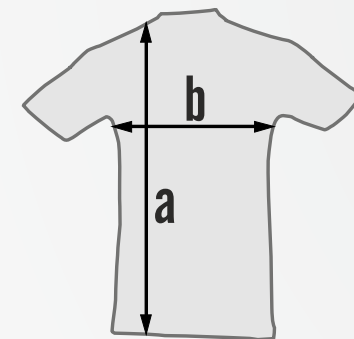

Fruit of the Loom 190g Super Premium

100% pamut

S M L XL XXL

3XL 4XL 5XL

20db-tól a FÓLIAKÉSZÍTÉS, SZITAKÉSZÍTÉS és SZÁLLÍTÁS **INGYENES!**

articon.hu

	S	M	L	XL	XXL	3XL	4XL	5XL
a/b (cm)	69/48	72/53	74/56	77/61	78/66	80/71	81/76	83/81