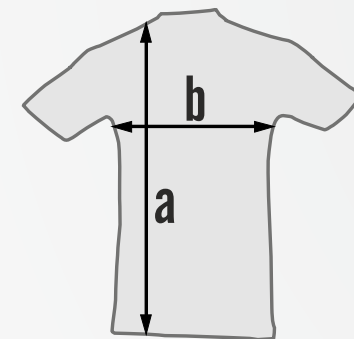

Fruit of the Loom 160g valueweight

100% pamut

S M L XL XXL

3XL 4XL 5XL

20db-tól a FÓLIAKÉSZÍTÉS, SZITAKÉSZÍTÉS és SZÁLLÍTÁS **INGYENES!**

articon.hu

	S	M	L	XL	XXL	3XL	4XL	5XL
a/b (cm)	69/48	72/53	74/56	77/61	78/66	80/71	81/76	83/81