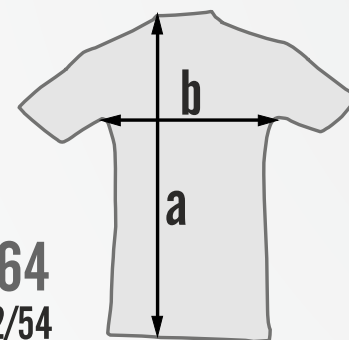

Fruit of The Loom 165g (fehér 160g) 20db-től a FÓLIAKÉSZÍTÉS, SZITAKÉSZÍTÉS és SZÁLLÍTÁS **INGYENES!**

Kids Valuweight
100% pamut

104
116
128
140
152
164

articon.hu

ART ICON BT.

H-8000 SZÉKESFEHÉRVÁR KÖFÉM LTP. 2. 4/14.

A raktárkészlet folyamatosan változik,
rendelés előtt érdeklődjön az aktuális raktárkészletről!

	104	116	128	140	152	164
a/b	45/38	50/41	55/43	60/46	65/49	72/54
(cm)						