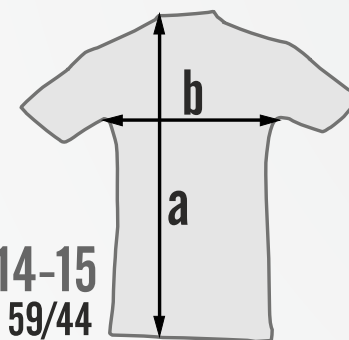

# Fruit of The Loom 165g (fehér 160g) 20db-tól a FÓLIAKÉSZÍTÉS, SZITAKÉSZÍTÉS és SZÁLLÍTÁS **INGYENES!**

Girls Valuweight

100% pamut

3-4

5-6

7-8

9-11

12-13

14-15

WHITE	LIGHT PINK
DEEP NAVY	LIME
FUCHSIA	RED
SKY BLUE	

A raktárkészlet folyamatosan változik,  
rendelés előtt érdeklődjön az aktuális raktárkészletről!

**articon.hu**

a/b  
(cm)

3-4	5-6	7-8	9-11	12-13	14-15
43/32	46/34	49/36	52/38	55/40	59/44